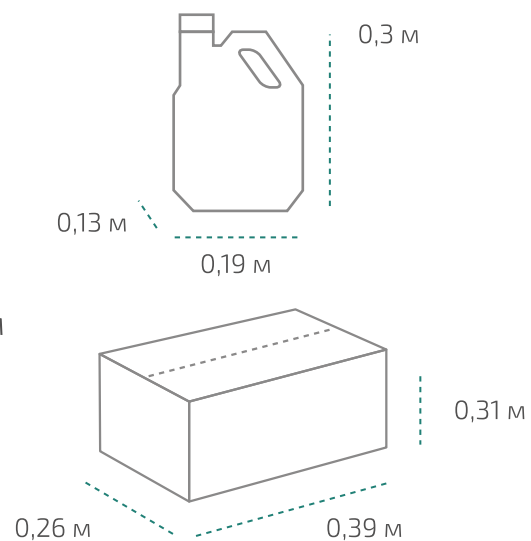

Типром POL

Ведро 1 л (в коробке 12 шт)

Вес нетто: 1,05 кг
Вес брутто: 1,2 кг
Размер: 0,135 x 0,135 x 0,135 м
Коробка: 0,41 x 0,28 x 0,26 м

На палете 24 коробки

Вес нетто: ~302 кг
Вес брутто: ~347 кг
Размер: 1,2 x 0,8 x 1 м

Канистра 5 л (в коробке 4 шт.)

Вес нетто: 5,25 кг
Вес брутто: 5,77 кг
Размер: 0,19 x 0,13 x 0,3 м
Коробка: 0,39 x 0,26 x 0,31 м

На палете 24 коробки

Вес нетто: ~504 кг
Вес брутто: ~554 кг
Размер: 1,2 x 0,8 x 1,1 м

Температура транспортировки Типром POL: от -15 °С до +35 °С.

Фактические данные по размерам и весу могут незначительно отличаться.