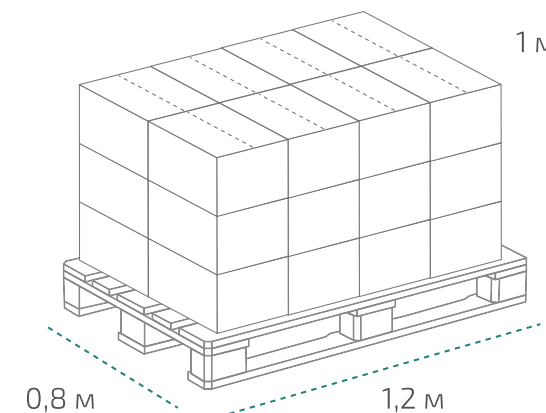

Типром POL

Ведро 1 л (в коробке 12 шт)

Вес нетто: 1,05 кг
Вес брутто: 1,2 кг
Размер: 0,135 x 0,135 x 0,135 м
Коробка: 0,41 x 0,28 x 0,26 м

На палете 24 коробки

Вес нетто: ~302 кг
Вес брутто: ~347 кг
Размер: 1,2 x 0,8 x 1 м

Канистра 5 л (в коробке 4 шт.)

Вес нетто: 5,25 кг
Вес брутто: 5,77 кг
Размер: 0,19 x 0,13 x 0,3 м
Коробка: 0,39 x 0,26 x 0,31 м

На палете 24 коробки

Вес нетто: ~504 кг
Вес брутто: ~554 кг
Размер: 1,2 x 0,8 x 1,1 м