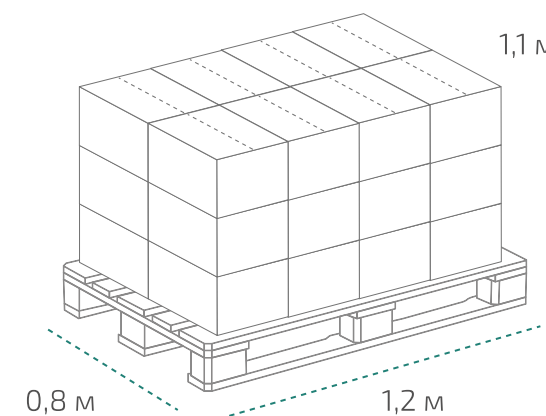

Типром POL

Ведро 1 л (в коробке 12 шт)

Вес нетто: 1,05 кг
Вес брутто: 1,2 кг
Размер: 0,135 x 0,135 x 0,135 м
Коробка: 0,41 x 0,28 x 0,26 м

На палете 24 коробки

Вес нетто: ~302 кг
Вес брутто: ~347 кг
Размер: 1,2 x 0,8 x 1 м

Канистра 5 л (в коробке 4 шт.)

Вес нетто: 5,25 кг
Вес брутто: 5,77 кг
Размер: 0,19 x 0,13 x 0,3 м
Коробка: 0,39 x 0,26 x 0,31 м

На палете 24 коробки

Вес нетто: ~504 кг
Вес брутто: ~554 кг
Размер: 1,2 x 0,8 x 1,1 м