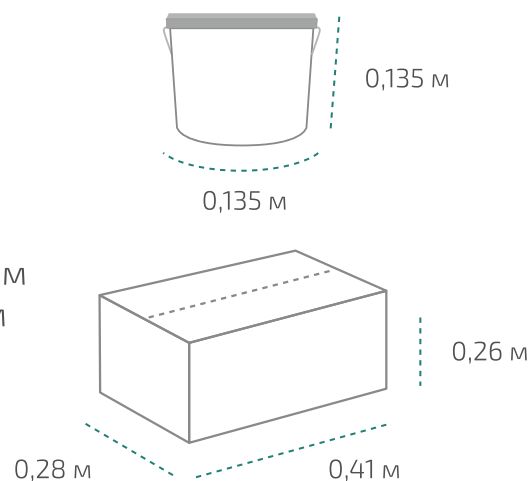

Типром POL

Ведро 1 л (в коробке 12 шт)

Вес нетто: 1,05 кг
Вес брутто: 1,2 кг
Размер: 0,135 x 0,135 x 0,135 м
Коробка: 0,41 x 0,28 x 0,26 м

На палете 24 коробки

Вес нетто: ~302 кг
Вес брутто: ~347 кг
Размер: 1,2 x 0,8 x 1 м

Канистра 5 л (в коробке 4 шт.)

Вес нетто: 5,25 кг
Вес брутто: 5,77 кг
Размер: 0,19 x 0,13 x 0,3 м
Коробка: 0,39 x 0,26 x 0,31 м

На палете 24 коробки

Вес нетто: ~504 кг
Вес брутто: ~554 кг
Размер: 1,2 x 0,8 x 1,1 м

Температура транспортировки Типром POL: от -15 °С до +35 °С.

Фактические данные по размерам и весу могут незначительно отличаться.