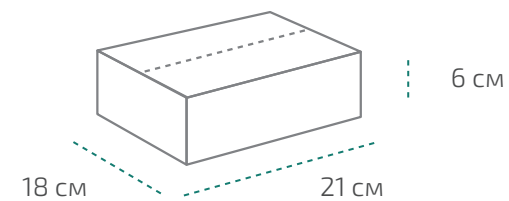

Трубка Карстена

Угловая (в коробке 1 шт.)

Вес: 185 г
Коробка: 17,5 x 7,5 x 8,5 см

Прямая (в коробке 1 шт.)

Вес: 185 г
Коробка: 17,5 x 7,5 x 8,5 см

Комплект

(угловая и прямая, в коробке 2 шт.)

Вес: 185 г
Коробка: 18 x 21 x 6 см

Фактические данные по размерам и весу могут незначительно отличаться.