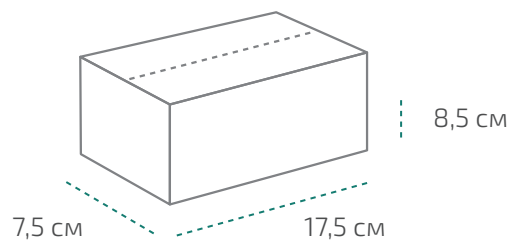

Трубка Карстена

Угловая (в коробке 1 шт.)

Вес: 185 г
Коробка: 17,5 x 7,5 x 8,5 см

Прямая (в коробке 1 шт.)

Вес: 185 г
Коробка: 17,5 x 7,5 x 8,5 см

Комплект

(угловая и прямая, в коробке 2 шт.)

Вес: 185 г
Коробка: 18 x 21 x 6 см

Фактические данные по размерам и весу могут незначительно отличаться.