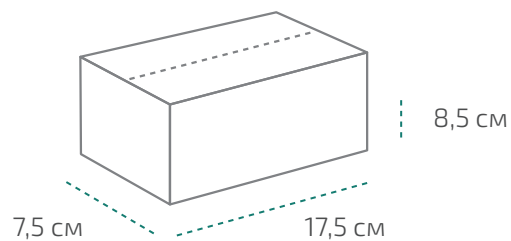

Трубка Карстена

Угловая (в коробке 1 шт.)

Вес: 185 г
Коробка: 17,5 x 7,5 x 8,5 см

Прямая (в коробке 1 шт.)

Вес: 185 г
Коробка: 17,5 x 7,5 x 8,5 см

Комплект

(угловая и прямая, в коробке 2 шт.)

Вес: 185 г
Коробка: 18 x 21 x 6 см

Фактические данные по размерам и весу могут незначительно отличаться.